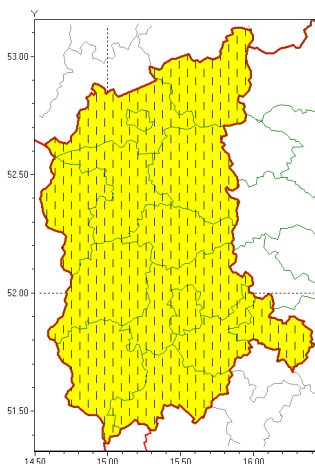

Zasięg ostrzeżeń w województwie

Przymrozki
2020-03-24 13:58

WOJEWÓDZTWO LUBUSKIE
OSTRZEŻENIA METEOROLOGICZNE ZBIORCZO NR 18
WYKAZ OBYWÓW ZUCIANYCH OSTRZEŻENIAMI
o godz. 13:58 dnia 24.03.2020

Zjawisko/Stopień zagrożenia	Przymrozki/1 ZMIANA
Obszar (w nawiasie numer ostrzeżenia dla powiatu)	powiaty: gorzowski(13), Gorzów Wielkopolski(13), krośnice(15), międzybuzki(14), nowosolski(15), ślubicki(15), strzelecko-drezdenecki(13), sulciński(14), wiebodziński(15), wschowski(15), Zielona Góra(15), zielonogórski(15), żagański(15), żarski(15)
Ważność	od godz. 13:52 dnia 24.03.2020 do godz. 09:00 dnia 27.03.2020
Prawdopodobieństwo	90%
Przebieg	Prognozuje się temperatury minimalne: w nocy 24/25.03 od -6°C do -4°C, lokalnie ok. -8°C; przy gruncie do -10°C; w nocy 25/26.03 od -4°C do -2°C, przy gruncie do -7°C; w nocy 26/27.03 lokalnie przymrozek do -1°C, przy gruncie ok. -3°C. Temperatura maksymalna: w dzień do 7°C, w czwartek do 10°C, w piątek do 15°C.
SMS	IMGW-PIB OSTRZEŻENIA: PRZYMROZKI/1 lubuskie (wszystkie powiaty) od 13:52/24.03 do 09:00/27.03.2020 temp. min od -8 st.C do -1 st.C, przy gruncie do -10 st.C; temp. maks. od 7 st.C do 15 st.C. Dotyczy powiatów: wszystkie powiaty.
RSO	Woj. lubuskie (wszystkie powiaty), IMGW-PIB wydał ostrzeżenie pierwszego stopnia o przymrozkach
Uwagi	Zmiana dotyczy terminu ważności ostrzeżenia.
Dyrektor synoptyk IMGW-PIB	Przemysław Szrama