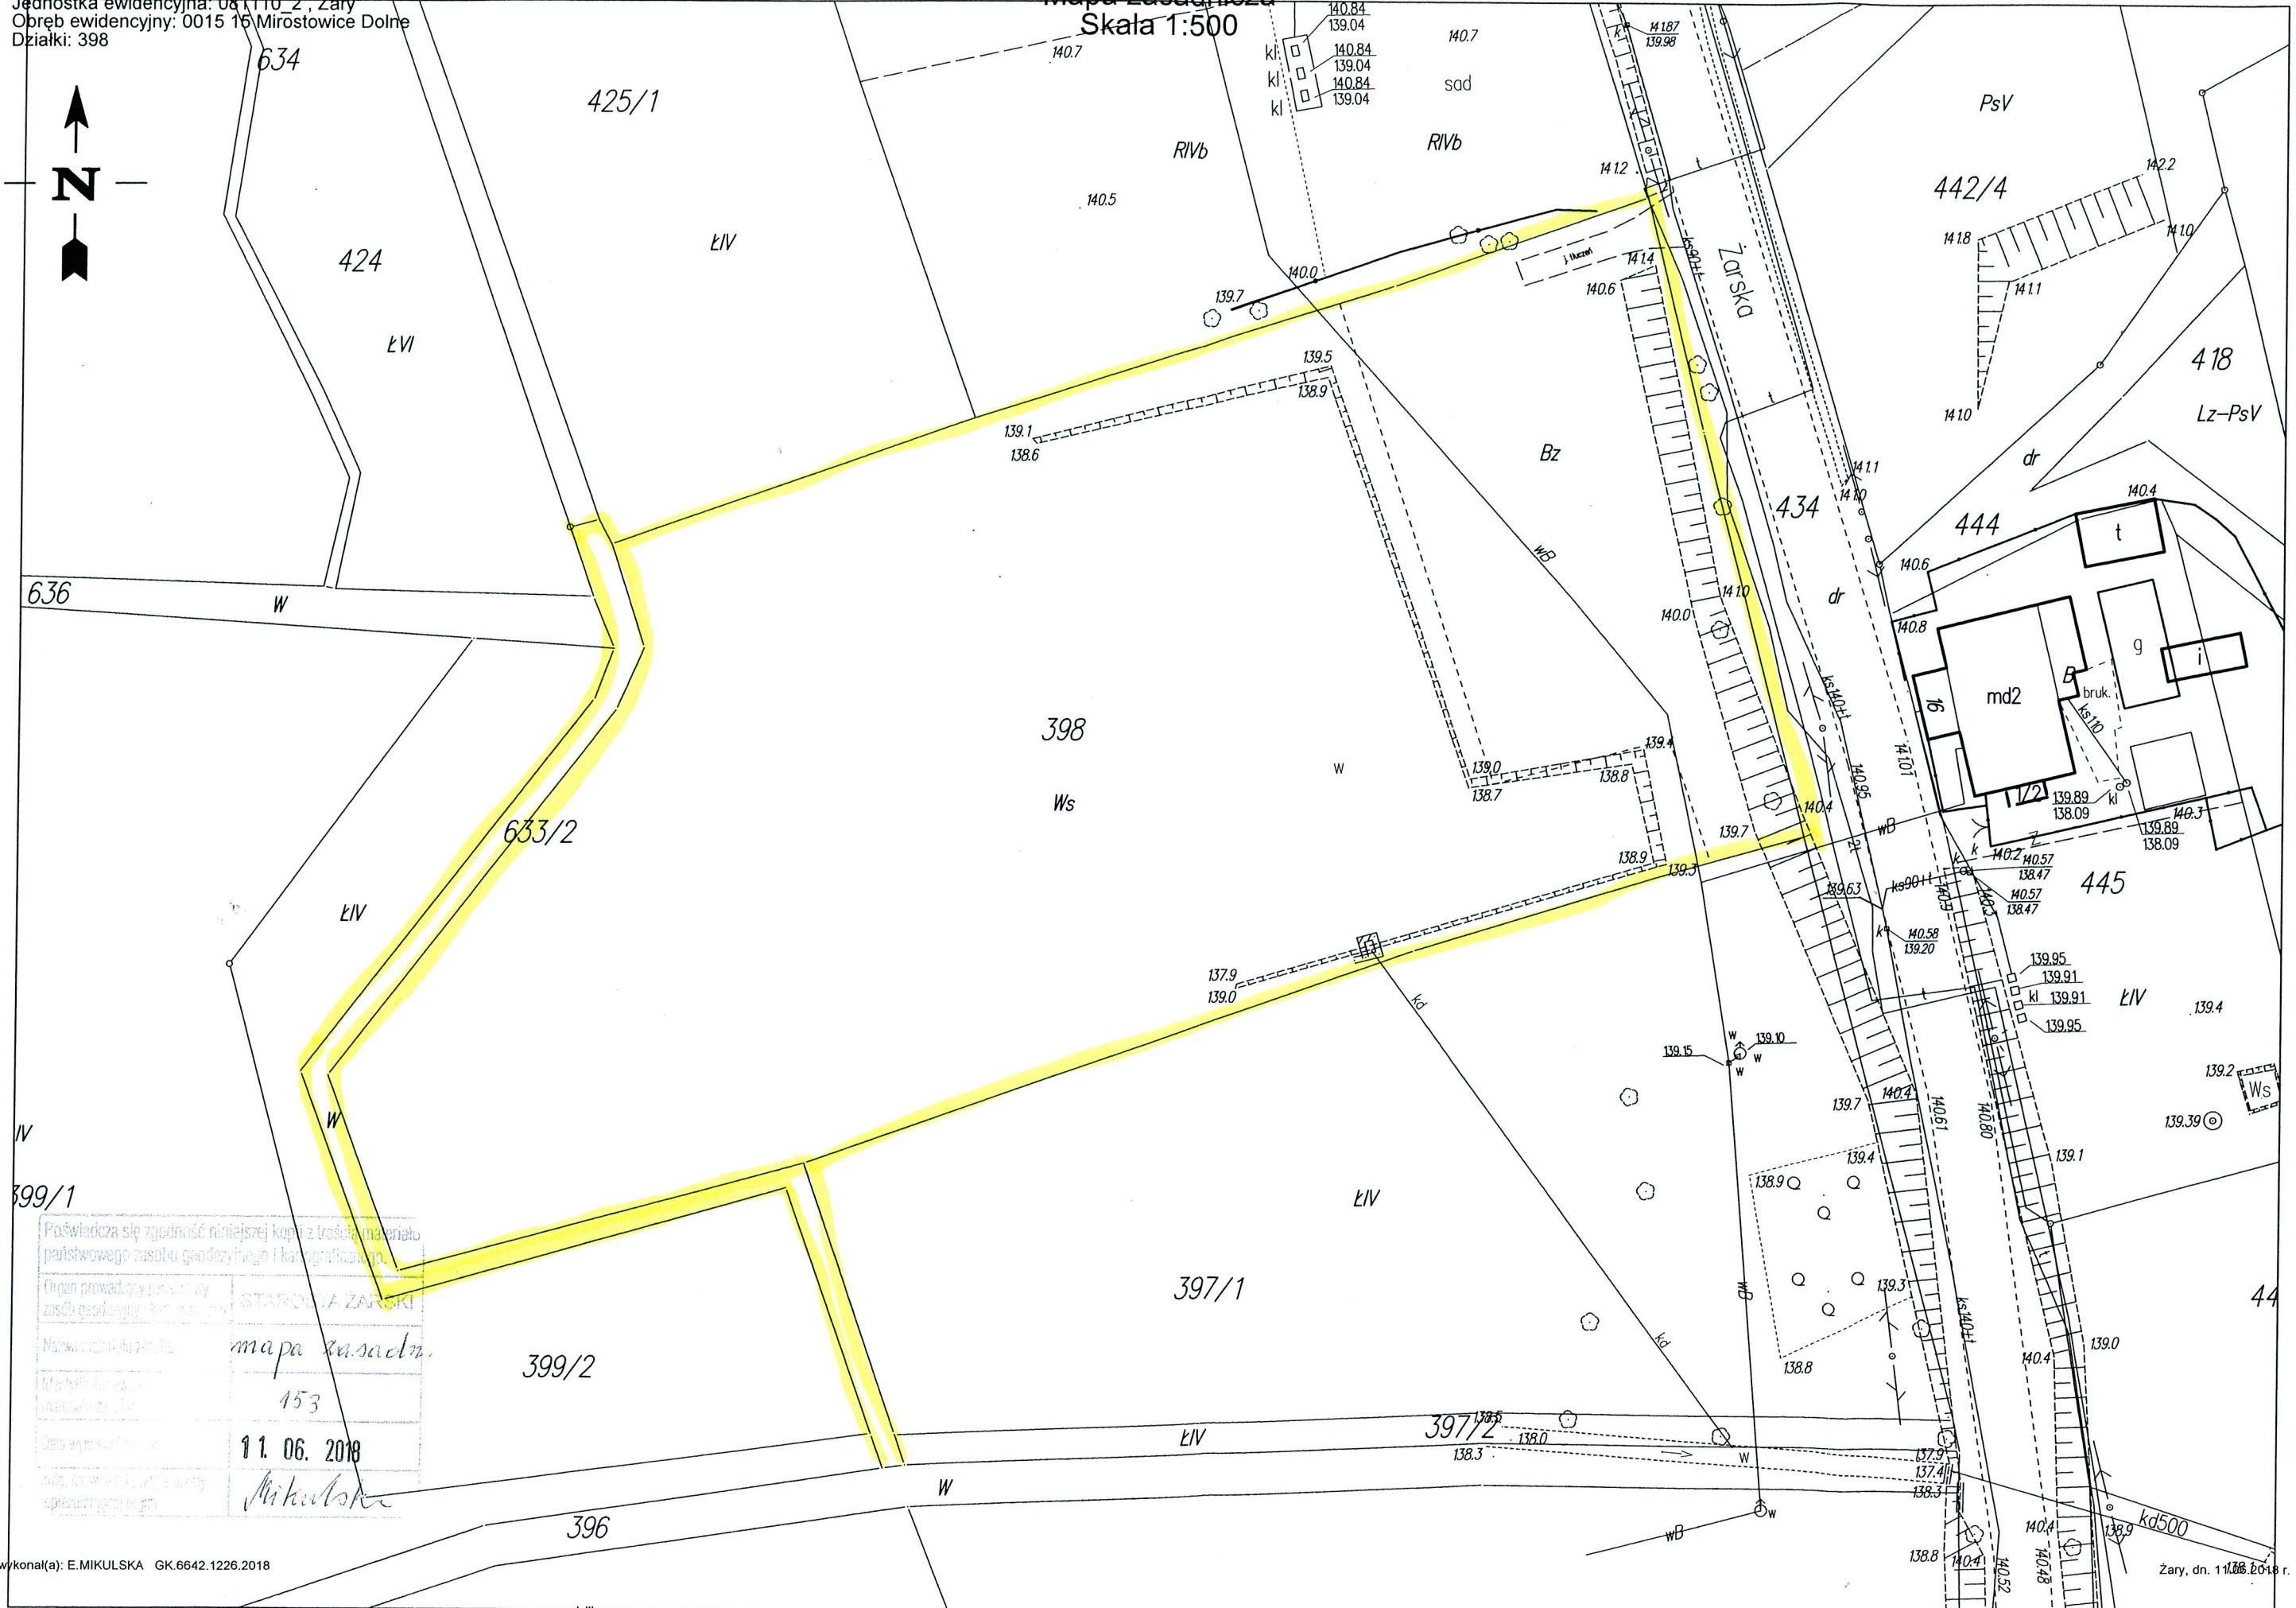

Województwo: lubuskie  
 Powiat: żarski  
 Jednostka ewidencyjna: 081110\_2, Żary  
 Obręb ewidencyjny: 0015 15, Mirostowice Dolne  
 Działki: 398

Mapa zasadnicza  
 Skala 1:500

Poświadczam się zgodność niniejszej kopii z treścią materiału państwowego zasobu geodezyjnego i kartograficznego.

Organ prowadzący niniejszy zasób geodezyjny i kartograficzny: STAROSTA ŻARSKI

Nazwa materiału: mapa zasadnicza

Miejscowość: 153

Data wykonania: 11.06.2018

Podpis: Mikulska