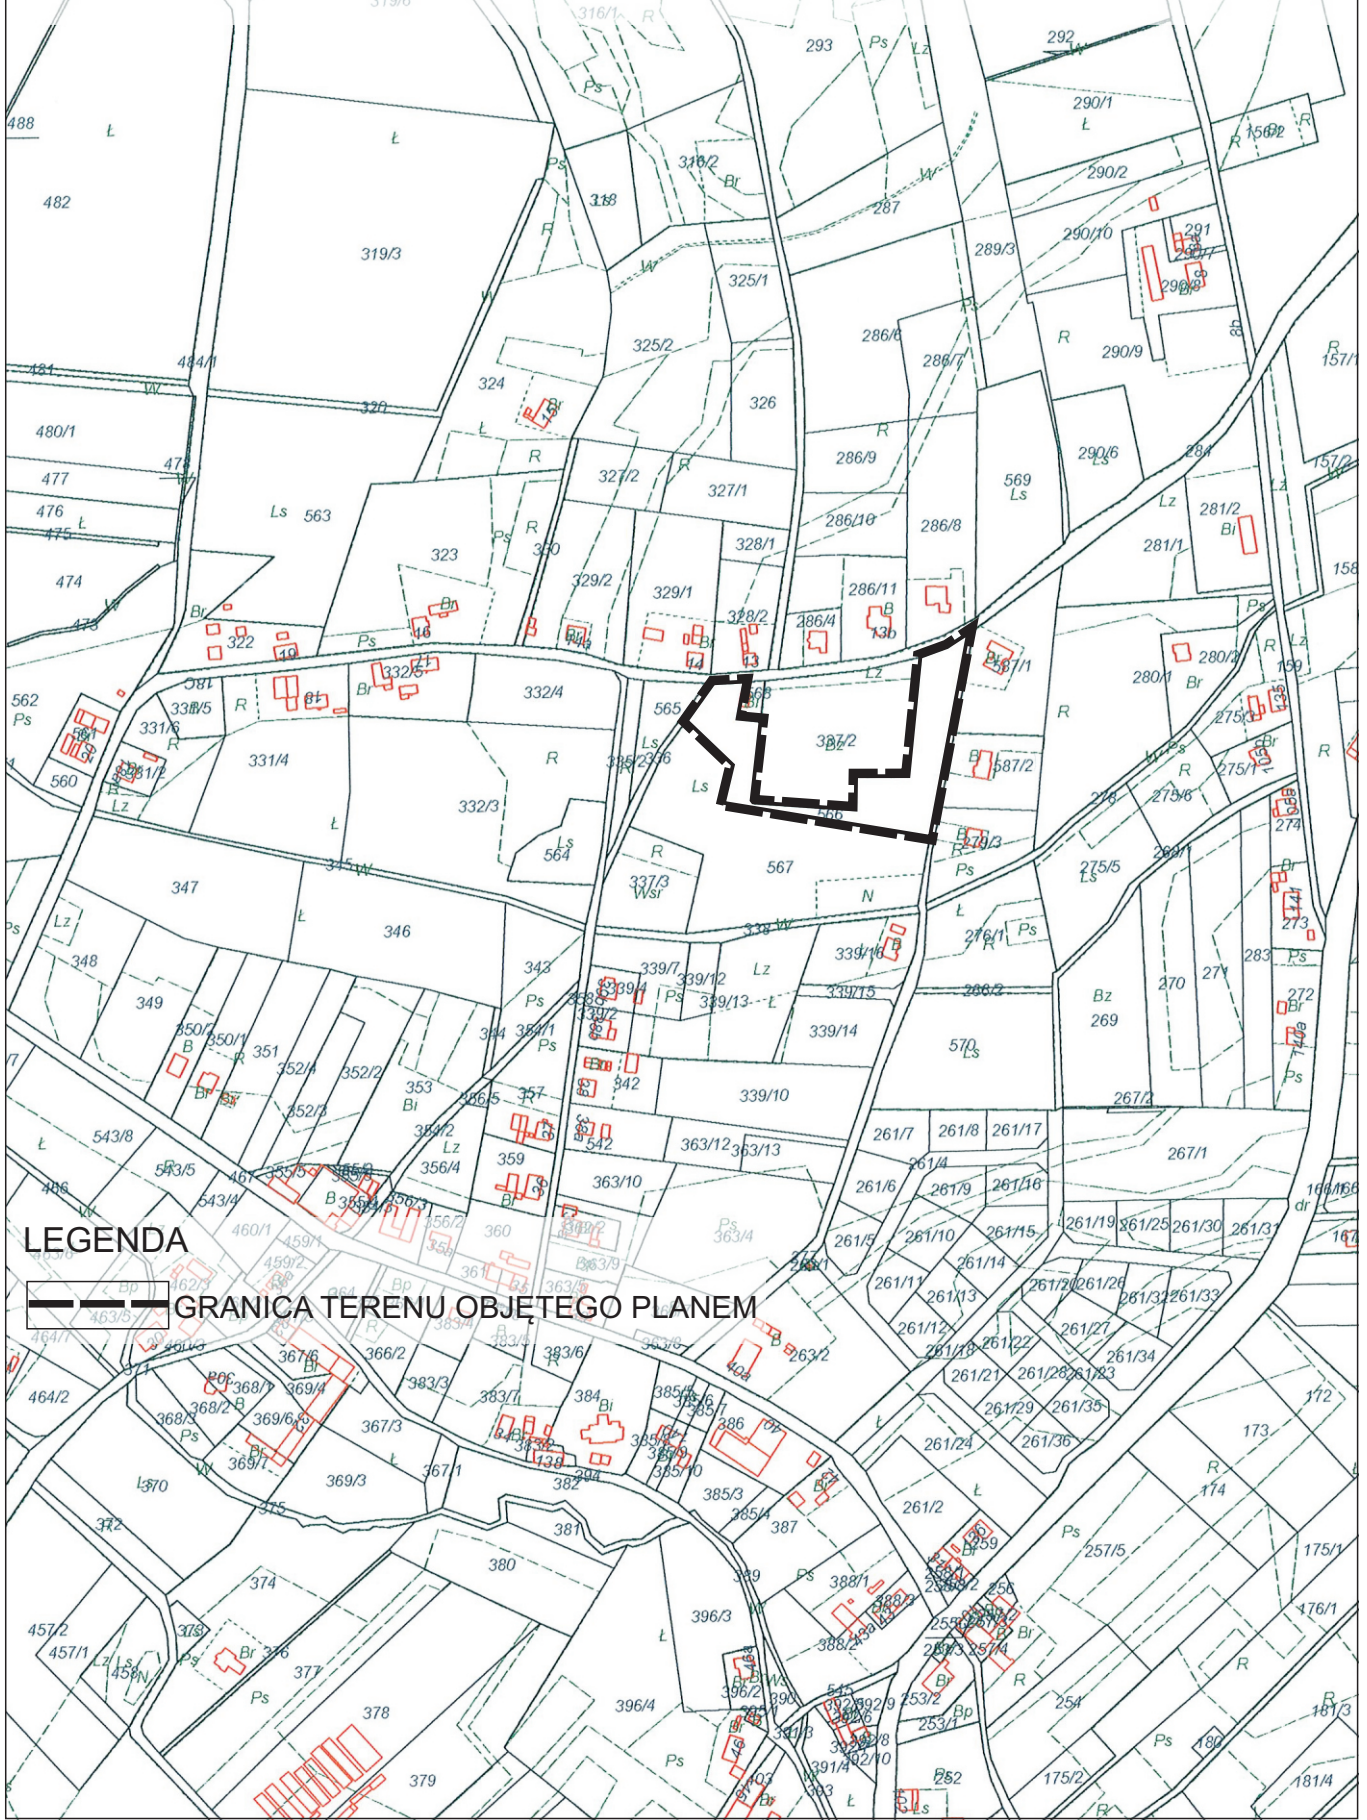

MIEJSCOWY PLAN ZAGOSPODAROWANIA PRZESTRZENNEGO DLA TERENU  
POŁOŻONEGO W OBRĘBIE WSI OLBRACHTÓW SKALA 1:1000

LEGENDA

 GRANICA TERENU OBJĘTEGO PLANEM